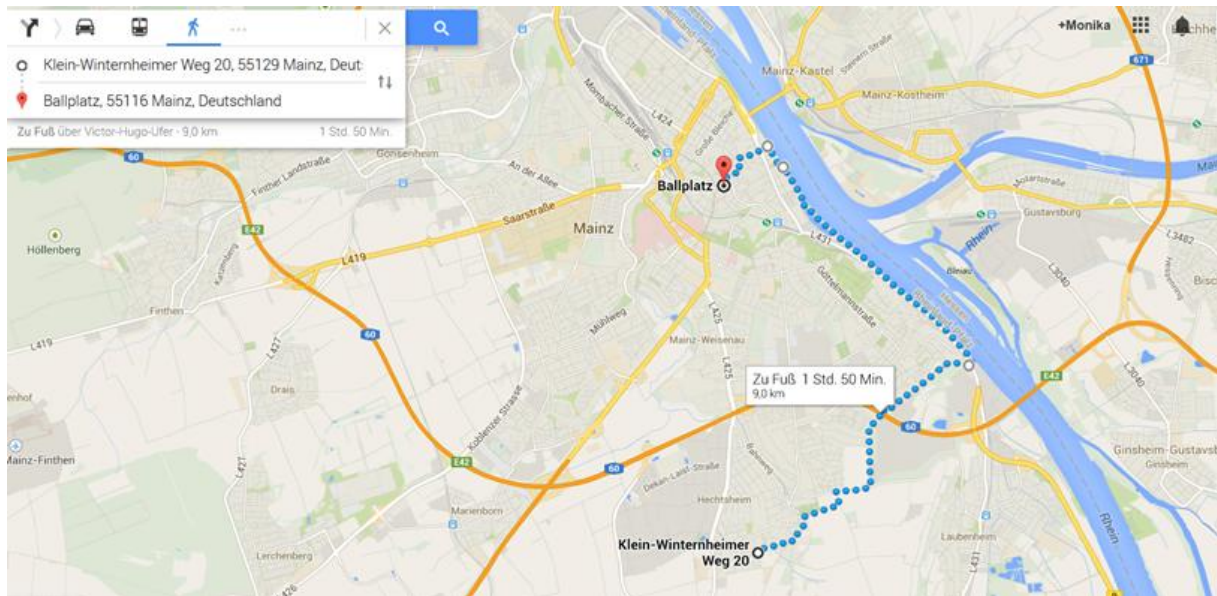

Route VII - Hechtsheim

9 km – ca. 1 Std. 50 Min

Treffpunkt: Parkplatz an Endhaltestelle – Linie 51 – Bürgerhaus

Beschreibung:

Klein-Winterheimer Weg – Ringstraße – Kanalstraße – über Im Zuckergarten zum Wingertsweg bis zum Victor Hugo Ufer – Am Winterhafen – Uferstraße bis zum Rathaus – Gutenbergplatz – Ludwigstraße - Ballplatz

Bahnlinie am Treffpunkt

50, 51